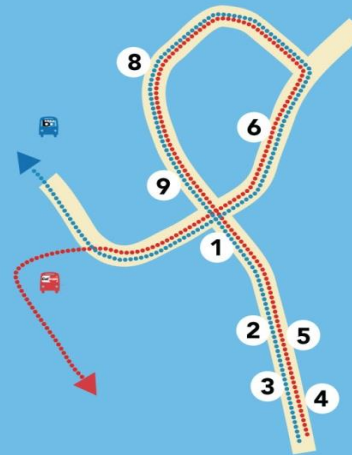

### BALBOA PARK BART

#### Morning Schedule

Balboa Park BART	7:00	7:20	7:40	8:00	8:20	8:45	9:05	9:30	9:50
1 Double Tree Hotel	7:12	7:32	7:52	8:12	8:32	8:57	9:17	9:42	10:02
2 4000 Shoreline Ct	7:13	7:33	7:53	8:13	8:33	8:58	9:18	9:43	10:03
3 6000 Shoreline Ct	7:14	7:34	7:54	8:14	8:34	8:59	9:19	9:44	10:04
4 7000 Shoreline Ct	7:15	7:35	7:55	8:15	8:35	9:00	9:20	9:45	10:05
5 5000 Shoreline Ct	7:16	7:36	7:56	8:16	8:36	9:01	9:21	9:46	10:06
6 2000 SP/ 8000 Marina	7:17	7:37	7:57	8:17	8:37	9:02	9:22	9:47	10:07
8 5000 Marina	7:18	7:38	7:58	8:18	8:38	9:03	9:23	9:48	10:08
9 1000 Marina	7:19	7:39	7:59	8:19	8:39	9:04	9:24	9:49	10:09

#### Evening Schedule

1 Double Tree Hotel	3:42	4:02	4:22	4:42	5:02	5:22	5:42	6:02	6:22	6:42	7:02
2 4000 Shoreline Ct	3:43	4:03	4:23	4:43	5:03	5:23	5:43	6:03	6:23	6:43	7:03
3 6000 Shoreline Ct	3:44	4:04	4:24	4:44	5:04	5:24	5:44	6:04	6:24	6:44	7:04
4 7000 Shoreline Ct	3:45	4:05	4:25	4:45	5:05	5:25	5:45	6:05	6:25	6:45	7:05
5 5000 Shoreline Ct	3:46	4:06	4:26	4:46	5:06	5:26	5:46	6:06	6:26	6:46	7:06
6 2000 SP/ 8000 Marina	3:47	4:07	4:27	4:47	5:07	5:27	5:47	6:07	6:27	6:47	7:07
8 5000 Marina	3:48	4:08	4:28	4:48	5:08	5:28	5:48	6:08	6:28	6:48	7:08
9 1000 Marina	3:50	4:09	4:29	4:49	5:09	5:29	5:49	6:09	6:29	6:49	7:09
<b>Balboa Park BART</b>	<b>4:00</b>	<b>4:20</b>	<b>4:40</b>	<b>5:00</b>	<b>5:20</b>	<b>5:40</b>	<b>6:00</b>	<b>6:20</b>	<b>6:40</b>	<b>7:00</b>	<b>7:20</b>

### SHUTTLE STOPS

- 1 DoubleTree Hotel  
5000 Sierra Pt Pkwy
- 2 4000 Shoreline Ct
- 3 6000 Shoreline Ct
- 4 7000 Shoreline Ct
- 5 5000 Shoreline Ct
- 6 2000 Sierra Pt Pkwy  
8000 Marina Blvd
- 8 5000 Marina Blvd
- 9 1000 Marina Blvd