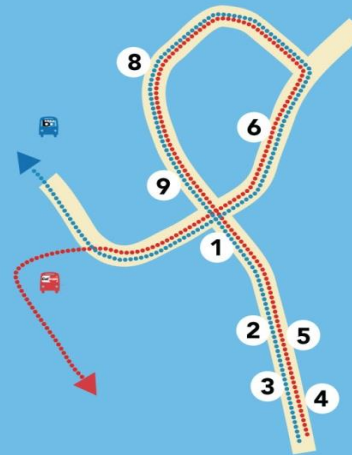

SIERRA POINT SHUTTLE

TIMETABLES

BALBOA PARK BART

Morning Schedule

Balboa Park BART	7:00	7:20	7:40	8:00	8:20	8:45	9:05	9:30	9:50
1 Double Tree Hotel	7:12	7:32	7:52	8:12	8:32	8:57	9:17	9:42	10:02
2 4000 Shoreline Ct	7:13	7:33	7:53	8:13	8:33	8:58	9:18	9:43	10:03
3 6000 Shoreline Ct	7:14	7:34	7:54	8:14	8:34	8:59	9:19	9:44	10:04
4 7000 Shoreline Ct	7:15	7:35	7:55	8:15	8:35	9:00	9:20	9:45	10:05
5 5000 Shoreline Ct	7:16	7:36	7:56	8:16	8:36	9:01	9:21	9:46	10:06
6 2000 SP/ 8000 Marina	7:17	7:37	7:57	8:17	8:37	9:02	9:22	9:47	10:07
8 5000 Marina	7:18	7:38	7:58	8:18	8:38	9:03	9:23	9:48	10:08
9 1000 Marina	7:19	7:39	7:59	8:19	8:39	9:04	9:24	9:49	10:09

Evening Schedule

1 Double Tree Hotel	3:42	4:02	4:22	4:42	5:02	5:22	5:42	6:02	6:22	6:42	7:02
2 4000 Shoreline Ct	3:43	4:03	4:23	4:43	5:03	5:23	5:43	6:03	6:23	6:43	7:03
3 6000 Shoreline Ct	3:44	4:04	4:24	4:44	5:04	5:24	5:44	6:04	6:24	6:44	7:04
4 7000 Shoreline Ct	3:45	4:05	4:25	4:45	5:05	5:25	5:45	6:05	6:25	6:45	7:05
5 5000 Shoreline Ct	3:46	4:06	4:26	4:46	5:06	5:26	5:46	6:06	6:26	6:46	7:06
6 2000 SP/ 8000 Marina	3:47	4:07	4:27	4:47	5:07	5:27	5:47	6:07	6:27	6:47	7:07
8 5000 Marina	3:48	4:08	4:28	4:48	5:08	5:28	5:48	6:08	6:28	6:48	7:08
9 1000 Marina	3:50	4:09	4:29	4:49	5:09	5:29	5:49	6:09	6:29	6:49	7:09
Balboa Park BART	4:00	4:20	4:40	5:00	5:20	5:40	6:00	6:20	6:40	7:00	7:20

SHUTTLE STOPS

- 1 DoubleTree Hotel
5000 Sierra Pt Pkwy
- 2 4000 Shoreline Ct
- 3 6000 Shoreline Ct
- 4 7000 Shoreline Ct
- 5 5000 Shoreline Ct
- 6 2000 Sierra Pt Pkwy
8000 Marina Blvd
- 8 5000 Marina Blvd
- 9 1000 Marina Blvd