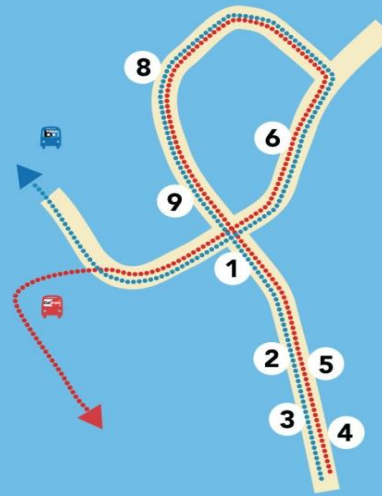

SIERRA POINT SHUTTLE

TIMETABLES

December 17, 2018

BALBOA PARK BART

Morning Schedule

Balboa Park BART	7:00	7:20	7:40	8:00	8:20	8:45	9:05	9:30	9:50
1 Double Tree Hotel	7:12	7:32	7:52	8:12	8:32	8:57	9:17	9:42	10:02
2 4000 Shoreline Ct	7:13	7:33	7:53	8:13	8:33	8:58	9:18	9:43	10:03
3 6000 Shoreline Ct	7:14	7:34	7:54	8:14	8:34	8:59	9:19	9:44	10:04
4 7000 Shoreline Ct	7:15	7:35	7:55	8:15	8:35	9:00	9:20	9:45	10:05
5 5000 Shoreline Ct	7:16	7:36	7:56	8:16	8:36	9:01	9:21	9:46	10:06
6 2000 SP/ 8000 Marina	7:17	7:37	7:57	8:17	8:37	9:02	9:22	9:47	10:07
8 5000 Marina	7:18	7:38	7:58	8:18	8:38	9:03	9:23	9:48	10:08
9 1000 Marina	7:19	7:39	7:59	8:19	8:39	9:04	9:24	9:49	10:09

Evening Schedule

1 Double Tree Hotel	3:40	4:00	4:20	4:40	5:00	5:20	5:40	6:00	6:20	6:40	7:00
2 4000 Shoreline Ct	3:41	4:01	4:21	4:41	5:01	5:21	5:41	6:01	6:21	6:41	7:01
3 6000 Shoreline Ct	3:42	4:02	4:22	4:42	5:02	5:22	5:42	6:02	6:22	6:42	7:02
4 7000 Shoreline Ct	3:43	4:03	4:23	4:43	5:03	5:23	5:43	6:03	6:23	6:43	7:03
5 5000 Shoreline Ct	3:44	4:04	4:24	4:44	5:04	5:24	5:44	6:04	6:24	6:44	7:04
6 2000 SP/ 8000 Marina	3:45	4:05	4:25	4:45	5:05	5:25	5:45	6:05	6:25	6:45	7:05
8 5000 Marina	3:46	4:06	4:26	4:46	5:06	5:26	5:46	6:06	6:26	6:46	7:06
9 1000 Marina	3:48	4:08	4:28	4:48	5:08	5:28	5:48	6:08	6:28	6:48	7:08
Balboa Park BART	4:00	4:20	4:40	5:00	5:20	5:40	6:00	6:20	6:40	7:00	7:20

SHUTTLE STOPS

- 1 DoubleTree Hotel
5000 Sierra Pt Pkwy
- 2 4000 Shoreline Ct
- 3 6000 Shoreline Ct
- 4 7000 Shoreline Ct
- 5 5000 Shoreline Ct
- 6 2000 Sierra Pt Pkwy
8000 Marina Blvd
- 8 5000 Marina Blvd
- 9 1000 Marina Blvd